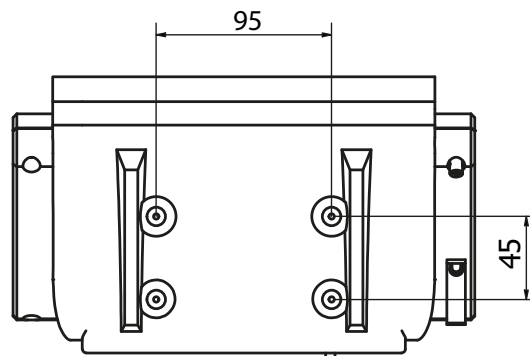

### DISPLAY

Display de pesagem em LED vermelho, 7 segmentos, com 6 dígitos de 20mm de altura.

## SUCESO DE VENDAS

- Pode ser conectado com até 4 células de carga de 350 ohms cada uma;
- Função de contagem de peças com visualização no display;
- Formato de transmissão EPL2 para impressão de etiqueta;
- Imprime dados de peso bruto, tara e peso líquido;
- Aprovado pelo INMETRO para 5.000 divisões (Portaria INMETRO/DIMEL Nº194/2008);
- Configuração e calibração do equipamento realizada através de programação via software/teclado;
- Possui protocolo serial para comunicação com displays remotos WeighTech.

## EQUIPAMENTOS COMPATÍVEIS

**WT-Display 75-30**

Repetidor de peso com dígitos de 75mm de altura em matriz de LED.

**DR-WT75**

Repetidor de peso para leitura perfeita das pesagens a até 35m de distância.

**DR-WT125**

## DIMENSÕES