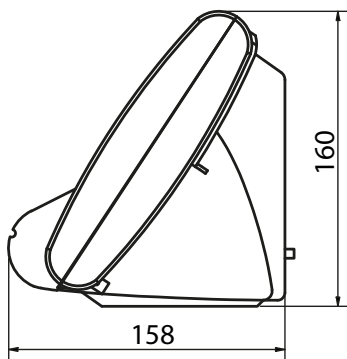

### DISPLAY

Display de pesagem em LED vermelho, 7 segmentos, com 6 dígitos de 20mm de altura.

## SUCESO DE VENDAS

- Pode ser conectado com até 4 células de carga de 350 ohms cada uma;
- Função de contagem de peças com visualização no display;
- Formato de transmissão EPL2 para impressão de etiqueta;
- Imprime dados de peso bruto, tara e peso líquido;
- Aprovado pelo INMETRO para 5.000 divisões (Portaria INMETRO/DIMEL Nº194/2008);
- Configuração e calibração do equipamento realizada através de programação via software/teclado;
- Possui protocolo serial para comunicação com displays remotos WeighTech.

## EQUIPAMENTOS COMPATÍVEIS

**WT-Display 75-30**

Repetidor de peso com dígitos de 75mm de altura em matriz de LED.

**DR-WT75**

Repetidor de peso para leitura perfeita das pesagens a até 35m de distância.

**DR-WT125**

## DIMENSÕES