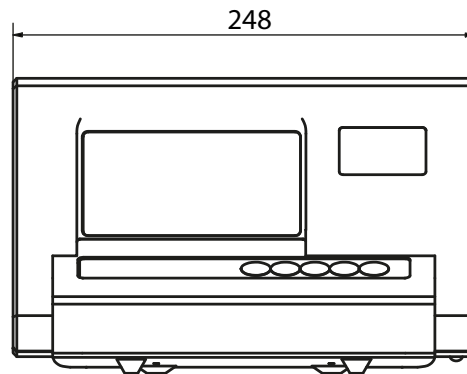

### DISPLAY

Display de pesagem em LED vermelho, 7 segmentos, com 6 dígitos de 20mm de altura.

## SUCESO DE VENDAS

- Pode ser conectado com até 4 células de carga de 350 ohms cada uma;
- Função de contagem de peças com visualização no display;
- Formato de transmissão EPL2 para impressão de etiqueta;
- Imprime dados de peso bruto, tara e peso líquido;
- Aprovado pelo INMETRO para 5.000 divisões (Portaria INMETRO/DIMEL Nº194/2008);
- Configuração e calibração do equipamento realizada através de programação via software/teclado;
- Possui protocolo serial para comunicação com displays remotos WeighTech.

## EQUIPAMENTOS COMPATÍVEIS

**WT-Display 75-30**

Repetidor de peso com dígitos de 75mm de altura em matriz de LED.

**DR-WT75**

Repetidor de peso para leitura perfeita das pesagens a até 35m de distância.

**DR-WT125**

## DIMENSÕES